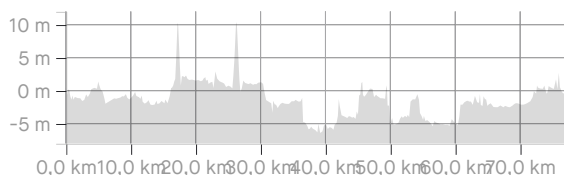

STRAVA**JVC Corona Editie 2021 - 77 km.**<https://www.strava.com/routes/2824944311124462560>

76,59 km

66 m

Afstand

Hoogtetoename

Weg

Type fietsrit

Ges. beweegtijd: 2:59:06

Routesuggesties kunnen incompleet en/of incorrect zijn en kunnen over privéterrein of moeilijk begaanbaar of gevaarlijk terrein lopen. Beoordeel zelf of wegen of paden veilig zijn en houd je aan de verkeersregels en wetten met betrekking tot eigendom. Ges. beweegtijd op basis van je gemid. snelheid van 25,7 km/u gedurende de afgelopen 4 weken

RICHTING	AFSTAND (kilometer)
Ga verder op null	0,0
Rechtsaf op Korenmolenlaan	0,0
Rechtsaf op null	0,2
Rechtsaf op Middellandbaan	0,3
Ga door op Athenelaan	0,5
Rechtsaf op null	0,9
Linksaf op Steinhagenseweg	1,0
Ga door op Veldwijk	2,4