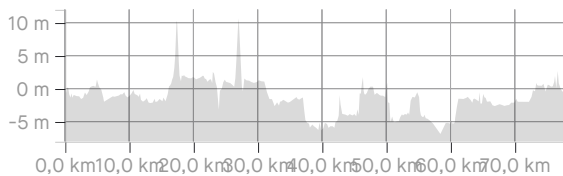

## JVC Corona Editie 2021 - 77 km

<https://www.strava.com/routes/2809169150796820898>

77,28 km

80 m

Afstand

Hoogtetoename

### Weg

Type fietsrit

Ges. beweegtijd: 2:59:39

Routesuggesties kunnen incompleet en/of incorrect zijn en kunnen over privéterrein of moeilijk begaanbaar of gevaarlijk terrein lopen. Beoordeel zelf of wegen of paden veilig zijn en houd je aan de verkeersregels en wetten met betrekking tot eigendom. Ges. beweegtijd op basis van je gemid. snelheid van 25,8 km/u gedurende de afgelopen 4 weken

RICHTING	AFSTAND (kilometer)
Ga verder op null	0,0
Rechtsaf op Korenmolenlaan	0,0
Rechtsaf op null	0,2
Rechtsaf op Middellandbaan	0,3
Ga door op Athenelaan	0,5
Rechtsaf op null	0,9
Linksaf op Steinhagenseweg	1,0
Ga door op Veldwijk	2,4