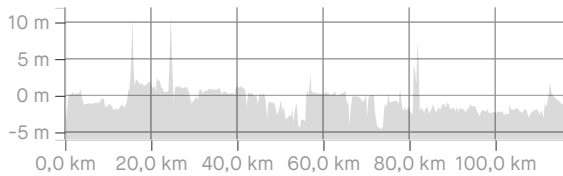

STRAVA**JVC Corona Editie 2021 - 115 km**<https://www.strava.com/routes/2809167976071526634>

115,17 km

99m

Afstand

Hoogtetoename

Weg

Type fietsrit

Ges. beweegtijd: 4:27:44

Routesuggesties kunnen incompleet en/of incorrect zijn en kunnen over privéterrein of moeilijk begaanbaar of gevaarlijk terrein lopen. Beoordeel zelf of wegen of paden veilig zijn en houd je aan de verkeersregels en wetten met betrekking tot eigendom. Ges. beweegtijd op basis van je gemid. snelheid van 25,8 km/u gedurende de afgelopen 4 weken

RICHTING	AFSTAND (kilometer)
Ga verder op Veldwijk	0,0
Linksaf op Steinhagenseweg	0,0
Rechtsaf op Breeveld	0,8
Ga door op Leidsestraatweg	3,4
Ga door op Gerverscop	3,5
Ga door op Rodendijk	7,1
Ga door op Wagendijk	8,4
Rechtsaf op Schutterskade	9,0