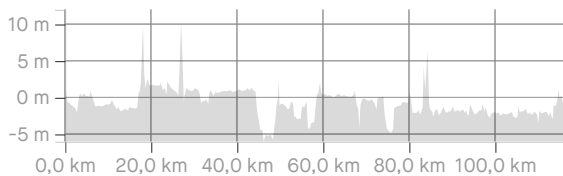

STRAVA**JVC Corona Editie 2021 - 115 km.**<https://www.strava.com/routes/2809168794347246076>

115,58 km

98 m

Afstand

Hoogtetoename

Weg

Type fietsrit

Ges. beweegtijd: 4:30:17

Routesuggesties kunnen incompleet en/of incorrect zijn en kunnen over privéterrein of moeilijk begaanbaar of gevaarlijk terrein lopen. Beoordeel zelf of wegen of paden veilig zijn en houd je aan de verkeersregels en wetten met betrekking tot eigendom. Ges. beweegtijd op basis van je gemid. snelheid van 25,7 km/u gedurende de afgelopen 4 weken

RICHTING	AFSTAND (kilometer)
Ga verder op Korenmolenlaan	0,0
Rechtsaf op null	0,0
Rechtsaf op Middellandbaan	0,1
Linksaf op null	0,3
Ga door op Van der Valk Boumanlaan	0,3
Rechtsaf op Minkemalaan	0,7
Ga verder op Minkemalaan	0,9
Rechtsaf op null	1,0